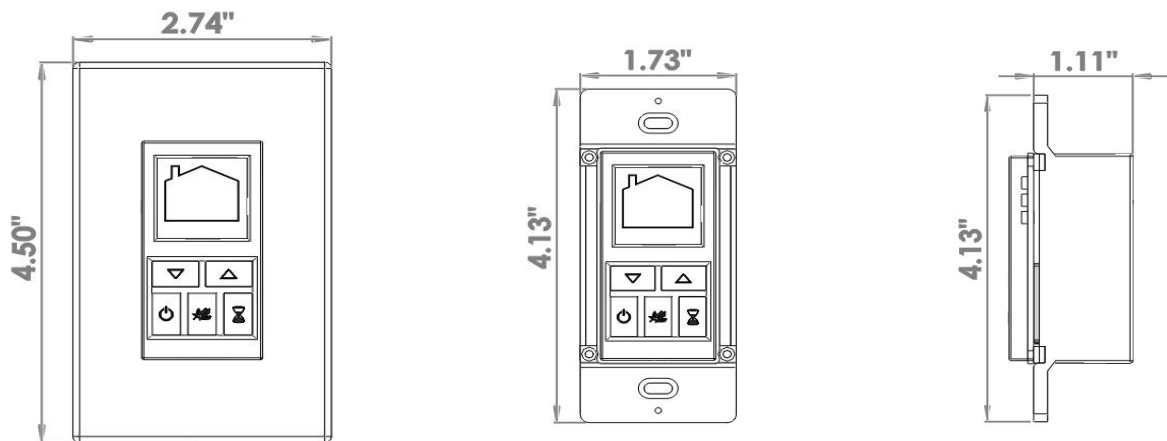

Commande Lumina (NAV-561)

- 12 V (12 VDC)
- 4 fils (4-wire)

**Modes**

1. Arrêt (Off)	6. Recirculation continue (Continuous recirculation)
2. Attente (Standby)	7. 20 Bas/40 Attente (20 Lo/40 standby)
3. Continu basse vitesse (Continuous low speed)	8. 20 Bas/40 Recirculation continue (20 Lo/40 standby)
4. Continu haute vitesse (Continuous high speed)	9. Minuterie 20-40-60 (20-40-60-minute timer)
5. Intermittent haute vitesse (hygroréglable) (Intermittent high speed with humidity call)	

**Dimensions**