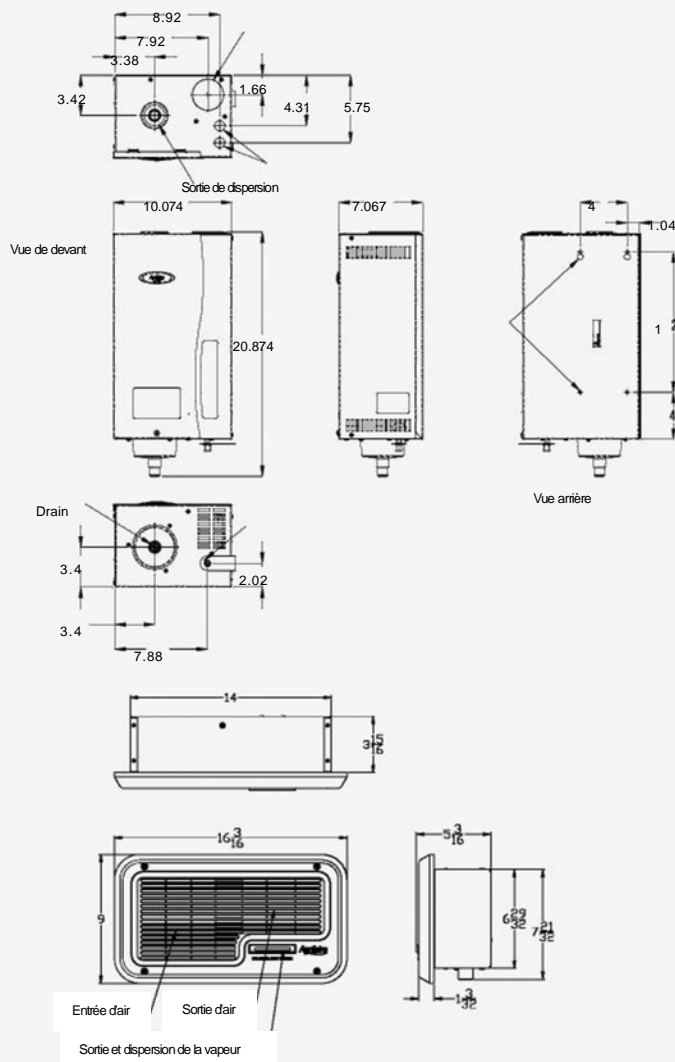

CAPACITÉ DE VAPEUR		VOLTAGE	COURANT ÉLECTRIQUE	
Gallon/Jour	Voltage	Amps	Kw	
11.5	120V	11.5	1.4	
16.0		16.0	1.9	
20.5	208V	11.5	2.4	
30.0		16.0	3.3	
23.3	240V	11.5	2.8	
34.6		16.0	3.8	

CARACTÉRISTIQUES ET AVANTAGES

- + L'ensemble ventilateur se marie bien avec l'humidificateur Aprilaire modèle 800 pour fournir des niveaux d'humidité confortable dans les maisons sans système de conduits.
- + Modèle 800, ensemble avec ventilateur, humidistat numérique modèle 65, ensemble de robinet de vidange modèle 4208, tuyau à vapeur et tube à drain (inclus).
- + Une conception éprouvée utilisant la technologie de l'électrode parfaite par Dri-Steem filiale de Research Products
- + Une seule unité peut fournir entre 11.5 et 34.6 gallons par jour.
- + S'encastre dans un mur et se connecte directement à l'humidificateur à vapeur modèle 800.
- + Aucun nettoyage ou lavage. Simplement retirer la cartouche pour la changer.
- + L'opération rend l'ensemble de ventilation très discret.
- + Conçue pour se fondre dans l'environnement de l'habitation